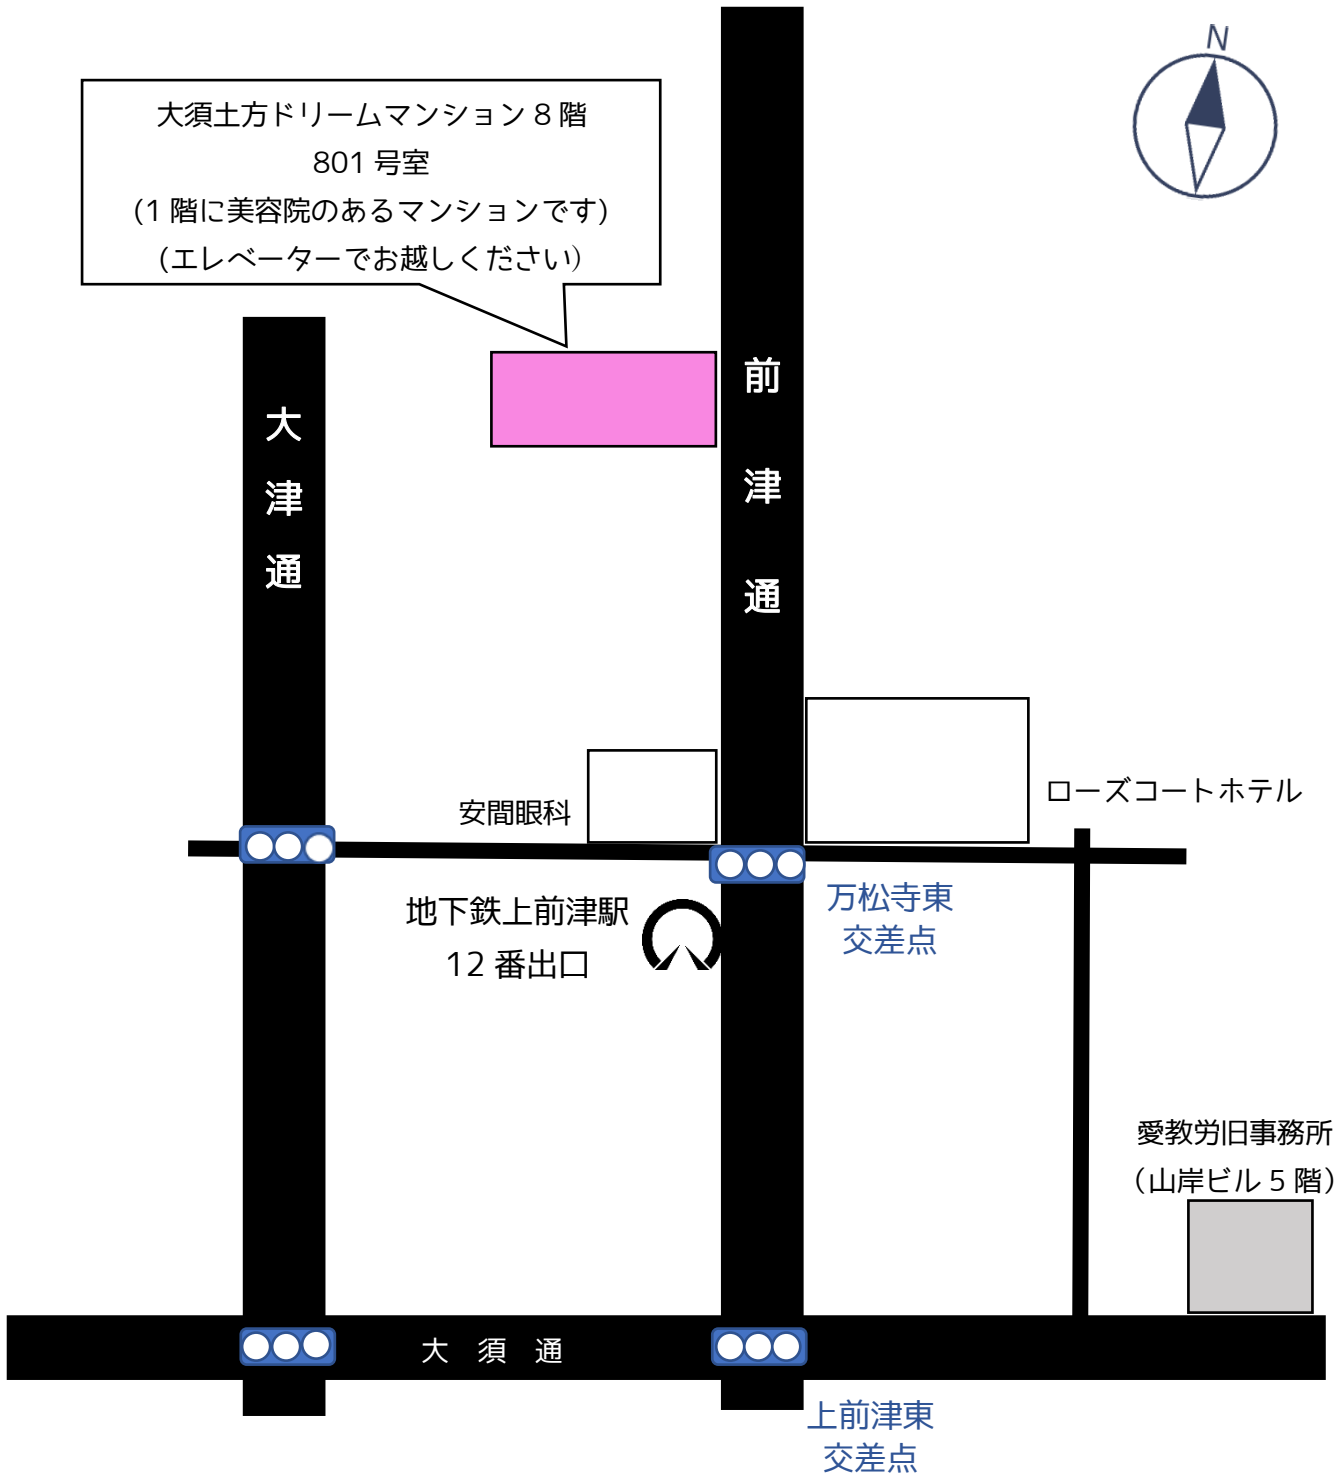

大須土方ドリームマンション 8階
801号室
(1階に美容院のあるマンションです)
(エレベーターでお越しください)

愛教労新事務所
〒470-0011 名古屋市中区大須4丁目10-26
大須土方ドリームマンション 801
(地下鉄上前津駅 12番出口から北へ200歩)
電話 052-242-4474 FAX052-242-2938